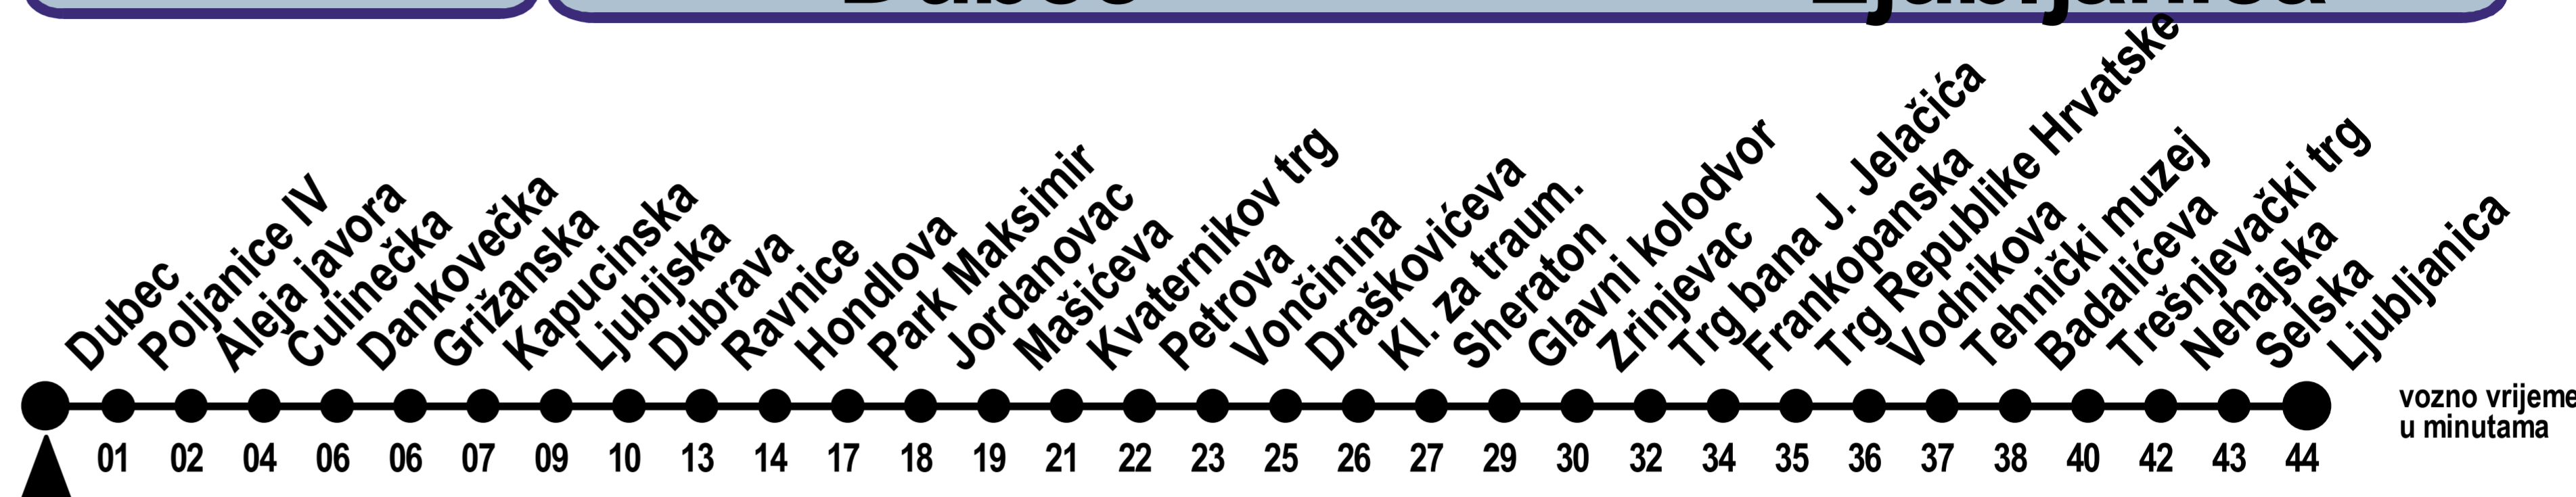

TRAM 34

Zagrebački električni tramvaj d.o.o.

IZVADAK IZ VOZNOG REDA U primjeni od: 9.9.2024.

Ljubljaniica - Dubec

Ljubljaniica *smjer* Dubec

Sati	Radni dan	Subota	Nedjelja i blagdan	Sati
04	--	--	--	04
05	--	--	--	05
06	--	--	--	06
07	--	--	--	07
08	--	--	--	08
09	--	--	--	09
10	--	--	--	10
11	--	--	--	11
12	--	--	--	12
13	--	--	--	13
14	--	--	--	14
15	--	--	--	15
16	--	--	--	16
17	--	--	--	17
18	--	--	--	18
19	--	--	--	19
20	--	--	--	20
21	--	--	--	21
22	--	--	--	22
23	08 59	08 59	08 59	23
00	51	51	51	00
01	43	43	43	01
02	36	36	36	02
03	25	25	25	03
04	--	20	--	04

Na predviđeno vrijeme polaska/dolaska, mogu utjecati poremećaji u prometu, vremenski uvjeti ili druge izvanredne okolnosti.
U NOĆIMA KAD PROMETUJU AUTOBUSI POLAZAK U 23:08 NEĆE BITI OSTVAREN

Pozivni centar: 072 500 400 e-mail: javnost@zet.hr www.zet.hr

TRAM 34

Zagrebački električni tramvaj d.o.o.

IZVADAK IZ VOZNOG REDA U primjeni od: 9.9.2024.

Ljubljaniica - Dubec

Dubec *smjer* Ljubljaniica

Sati	Radni dan	Subota	Nedjelja i blagdan	Sati
04	--	--	--	04
05	--	--	--	05
06	--	--	--	06
07	--	--	--	07
08	--	--	--	08
09	--	--	--	09
10	--	--	--	10
11	--	--	--	11
12	--	--	--	12
13	--	--	--	13
14	--	--	--	14
15	--	--	--	15
16	--	--	--	16
17	--	--	--	17
18	--	--	--	18
19	--	--	--	19
20	--	--	--	20
21	--	--	--	21
22	--	--	--	22
23	--	--	--	23
00	01 52	01 52	01 52	00
01	44	44	44	01
02	36	36	36	02
03	29	29	29	03
04	20	20	20	04
05	--	13	--	05